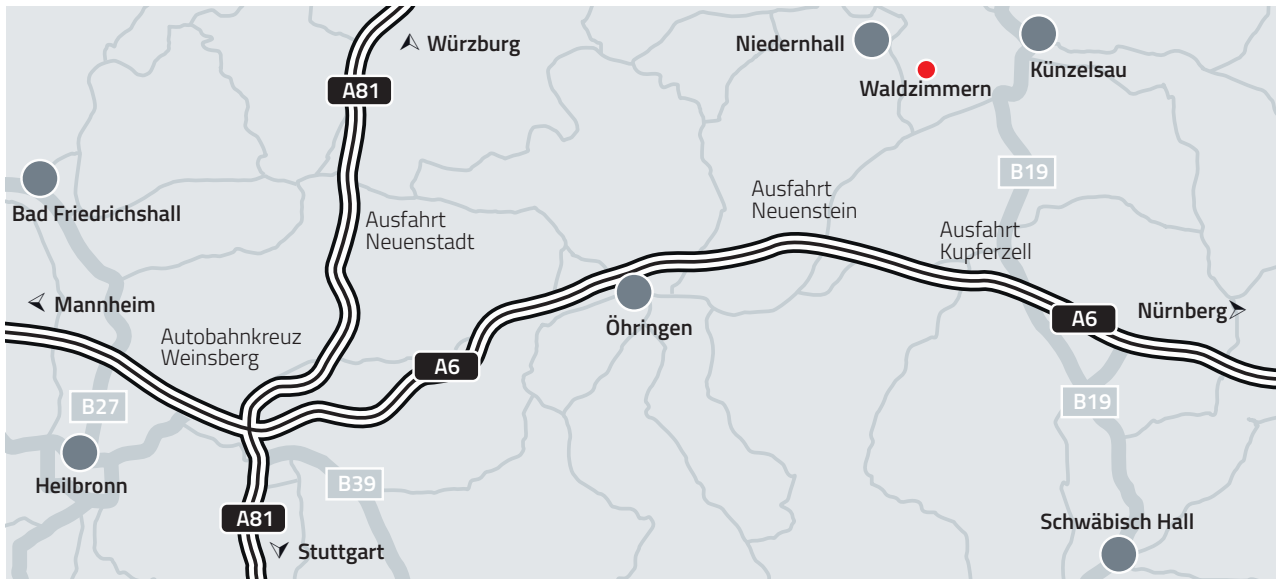

SO FINDEN SIE UNS

Grobübersicht

Detailansicht

Wegbeschreibung Variante A

BAB 6 von Heilbronn oder Nürnberg: Autobahnausfahrt 42 Kupferzell. Richtung Waldenburg / Künzelsau / Ingelfingen, auf die B 19. Nach ca. 8 km Ausfahrt Richtung Kemmeten nehmen. Im Kreisverkehr die zweite Ausfahrt (Neufelsau Straße) nehmen. Nach 3 km nach rechts in Richtung Niedernhall abbiegen. Nach ca. 2,5 km rechts in den Gewerbepark Waldzimmern abbiegen (Zimmerbachstraße). Auf der Zimmerbachstraße die erste Möglichkeit nach links abbiegen. Für die Eingabe in das Navigationssystem geben Sie bitte **Würthstraße 1, 74676 Niedernhall** ein.

Wegbeschreibung Variante B

BAB 6 von Heilbronn oder Nürnberg: Autobahnausfahrt 41 Neuenstein, Richtung Niedernhall, Forchtenberg, Weißbach. Auf der Landstraße über Kirchensaal nach Neufelsau weiterfahren. Durch Neufelsau durchfahren, nach wenigen Kilometern nach links in Richtung Niedernhall abbiegen. Nach ca. 2,5 km rechts in den Gewerbepark Waldzimmern abbiegen (Zimmerbachstraße). Auf der Zimmerbachstraße die erste Möglichkeit nach links abbiegen. Für die Eingabe in das Navigationssystem geben Sie bitte **Würthstraße 1, 74676 Niedernhall** ein.