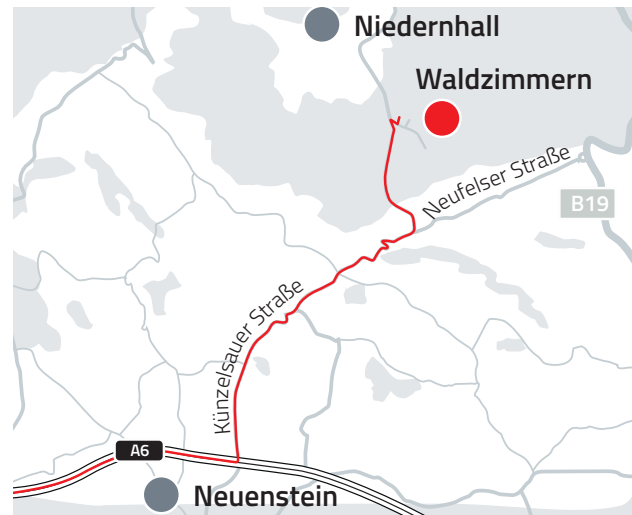

SO FINDEN SIE UNS

Grobübersicht

Detailansicht

Wegbeschreibung Variante A

BAB 6 von Heilbronn oder Nürnberg: Autobahnausfahrt 42 Kupferzell. Richtung Waldenburg / Künzelsau / Ingelfingen, auf die B 19. Nach ca. 8 km Ausfahrt Richtung Kemmeten nehmen. Im Kreisverkehr die zweite Ausfahrt (Neufelsau Straße) nehmen. Nach 3 km nach rechts in Richtung Niedernhall abbiegen. Nach ca. 2,5 km rechts in den Gewerbepark Waldzimmern abbiegen (Zimmerbachstraße). Auf der Zimmerbachstraße die erste Möglichkeit nach links abbiegen. Für die Eingabe in das Navigationssystem geben Sie bitte **Würthstraße 1, 74676 Niedernhall** ein.

Wegbeschreibung Variante B

BAB 6 von Heilbronn oder Nürnberg: Autobahnausfahrt 41 Neuenstein, Richtung Niedernhall, Forchtenberg, Weißbach. Auf der Landstraße über Kirchensaal nach Neufelsau weiterfahren. Durch Neufelsau durchfahren, nach wenigen Kilometern nach links in Richtung Niedernhall abbiegen. Nach ca. 2,5 km rechts in den Gewerbepark Waldzimmern abbiegen (Zimmerbachstraße). Auf der Zimmerbachstraße die erste Möglichkeit nach links abbiegen. Für die Eingabe in das Navigationssystem geben Sie bitte **Würthstraße 1, 74676 Niedernhall** ein.